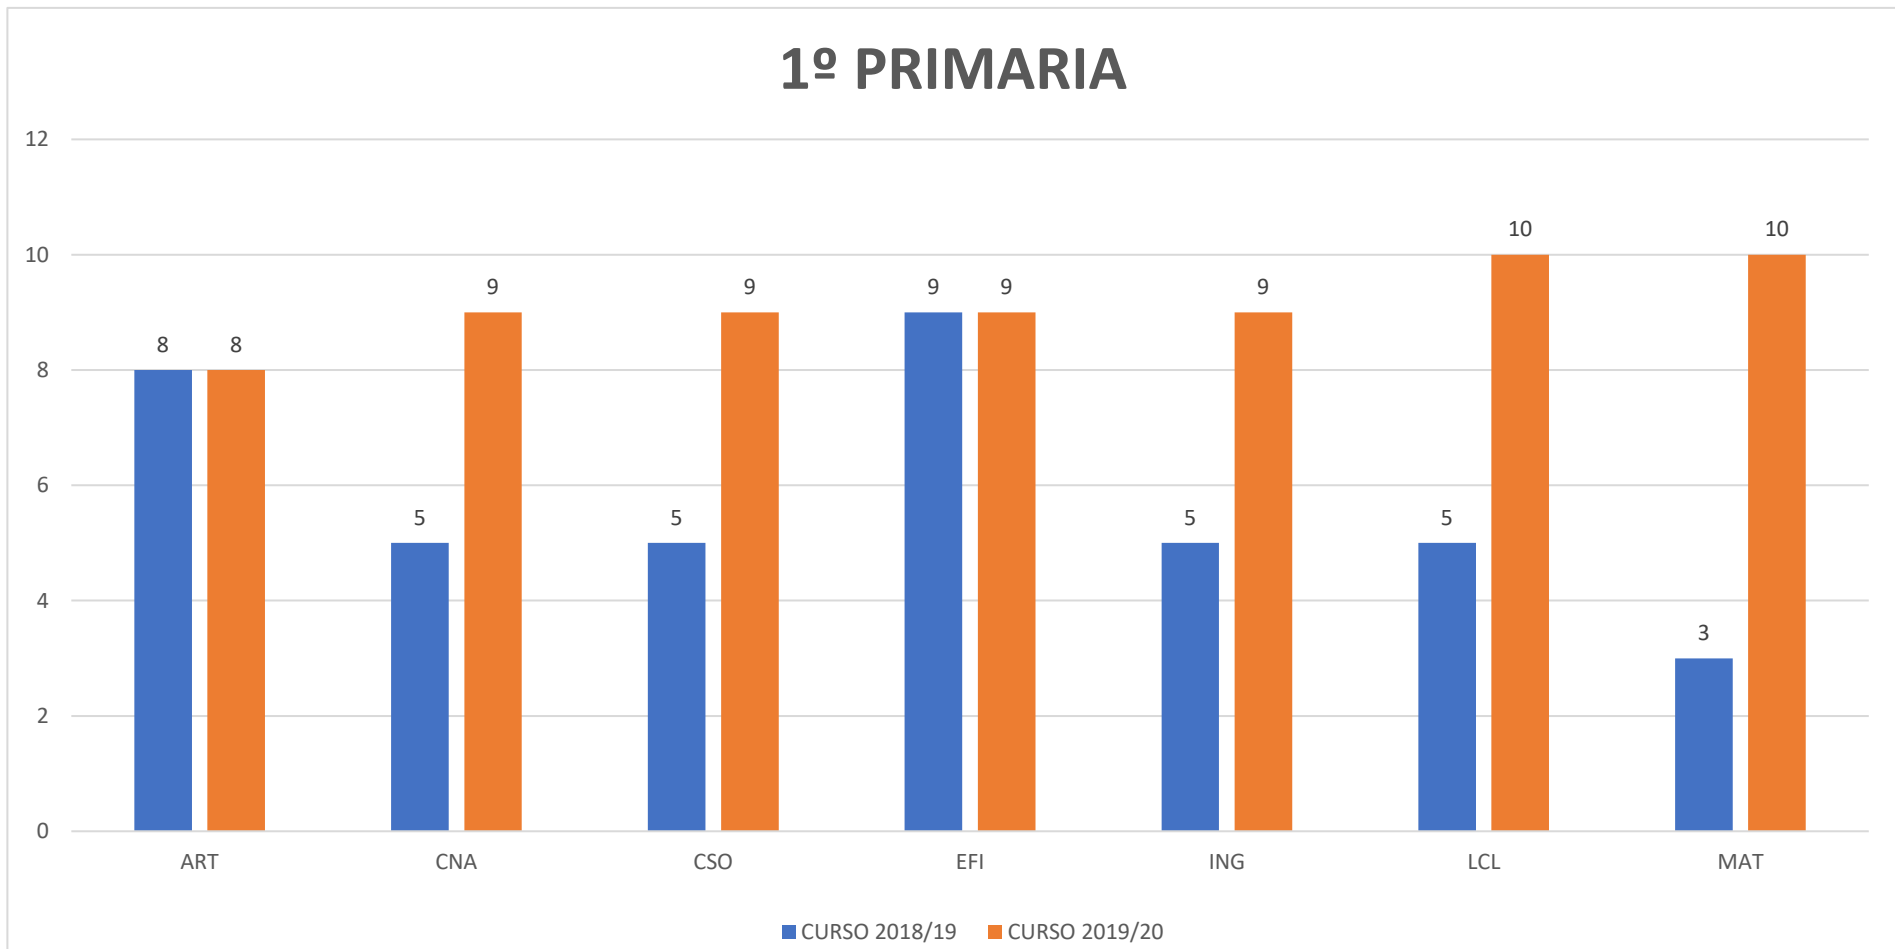

VALDELARCO

1º PRIMARIA